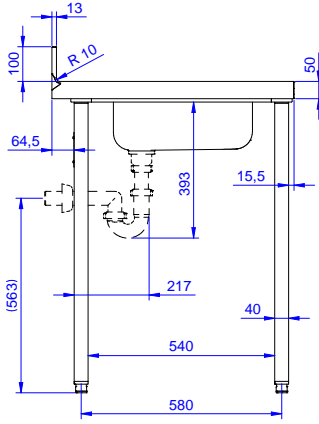

Konstruksiyon

- 10 mm yarıçaplı köşeli ve 13 mm derinlikte 100 mm yükseklikte sırt.
- Üst tabla 50 mm yükseklikte, Scotch Brite yüzey sonlandırmaya sahip ve 15/10 kalınlıkta 304 AISI paslanmaz çeliktir; kenarları damlatmaz ve köşeleri kaynaklıdır.
- 50 mm çapında yuvarlak bacaklar 304 AISI paslanmaz çeliktir, yüksekliği +0/-40 mm ayarlanabilir.
- Demonte olarak teslim edilir.
- Tek parça halinde preslenmiş evye (400x400x200 mm); taşma borusu ve drenaj deliği bulunur.
- Her ihtiyaca uygun farklı musluk mevcuttur.
- Sırtlı arka bölüm tümüyle kaynaklı paslanmaz çelik profil ile kapatılmıştır.
- Tamamen AISI 304 paslanmaz çelikten yapılmış ağır hizmet tipi konstrüksiyon maksimum dayanıklılık sağlar.

Opsiyonel Aksesuarlar

- Tekli çekmece, GN 1/1 - 400 mm PNC 855280
- 4'lü çekmece bloğu - 600 mm PNC 855281
- 1400 mm tezgahlar için taban rafı PNC 855283
- 4'lü tekerlek kiti, 2'si frenli, çap 100 mm, Premium PNC 855288
- 1400 mm tezgahlar için 3 taraflı çerçeve PNC 855291
- İlave çekmeceler, 600 mm (2,3,4 çekmece) PNC 855295
- İlave çekmeceler, GN 1/1 - 400 mm (2,3,4 çekmece) PNC 855298
- Tekli plastik sifon 1,5" PNC 855306
- Dirsek kontrollü batarya ¾", kuğu boyunlu, tek gövdeli PNC 855322
- Dirsek kontrollü batarya ¾", kısa kuğu boyunlu, tek gövdeli PNC 855323
- Ayak pedallı, kuğu boyunlu batarya (sıcak-soğuk su girişi) ¾" PNC 855328

Onay: _____

Experience the Excellence
www.electroluxprofessional.com
professional@electroluxprofessional.com

Ön

Yan

D = Drenaj

Üst

Temel bilgiler:

Dış boyutlar, Genişlik: 133061 (TL1410DXEN)	1400 mm
Dış boyutlar, Derinlik:	700 mm
Dış boyutlar, Yükseklik:	900 mm
Sırt boyutları, Yükseklik:	100 mm
Sırt boyutları, Derinlik:	13 mm
Sırt boyutları, Yarı Çap:	R=10
Evyeye sayısı:	1
Evyeye boyutları:	400x400xH250
Üst tabla kalınlığı:	50 mm
Net ağırlık:	45 kg