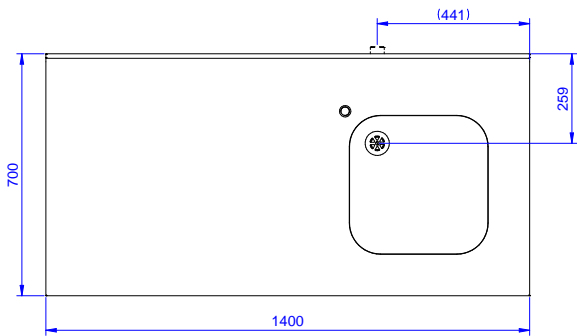

Onay: _____

Experience the Excellence
www.electroluxprofessional.com
professional@electroluxprofessional.com

Ön

Yan

D = Drenaj

Üst

Temel bilgiler:

Dış boyutlar, Genişlik: 133061 (TL1410DXEN)	1400 mm
Dış boyutlar, Derinlik:	700 mm
Dış boyutlar, Yükseklik:	900 mm
Sırt boyutları, Yükseklik:	100 mm
Sırt boyutları, Derinlik:	13 mm
Sırt boyutları, Yarı Çap:	R=10
Evyeye sayısı:	1
Evyeye boyutları:	400x400xH250
Üst tabla kalınlığı:	50 mm
Net ağırlık:	45 kg